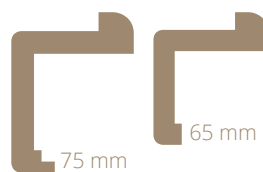

REVERSO

Presjeci dovratnika

KLASIK

TRENDLINE

REVERSO

SM DOVRATNIK SA OŠTRIM RUBOVIMA

SMS DOVRATNIK SA BOMBIRANIMA OBLOGAMA I ZAobljenim RUBOVIMA

Rubovi vratnih krila i presjeci dovratnika FORTE