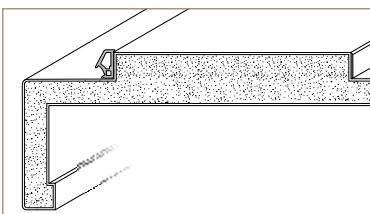

SMO DOVRATNIK FORTE