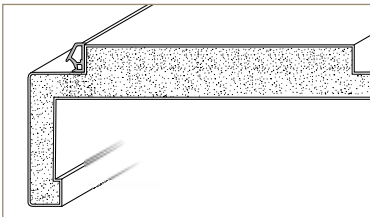

*ABS rubne trake za programe TOPline i SELECTline

FORTE

FORTE TRENDLINE
ravno obrezan, bez
brazde

FORTE REVERSO

KLASIK

TRENDLINE

REVERSO

SMO DOVRATNIK SA
ZAOBLJENIMA OBLGAMA