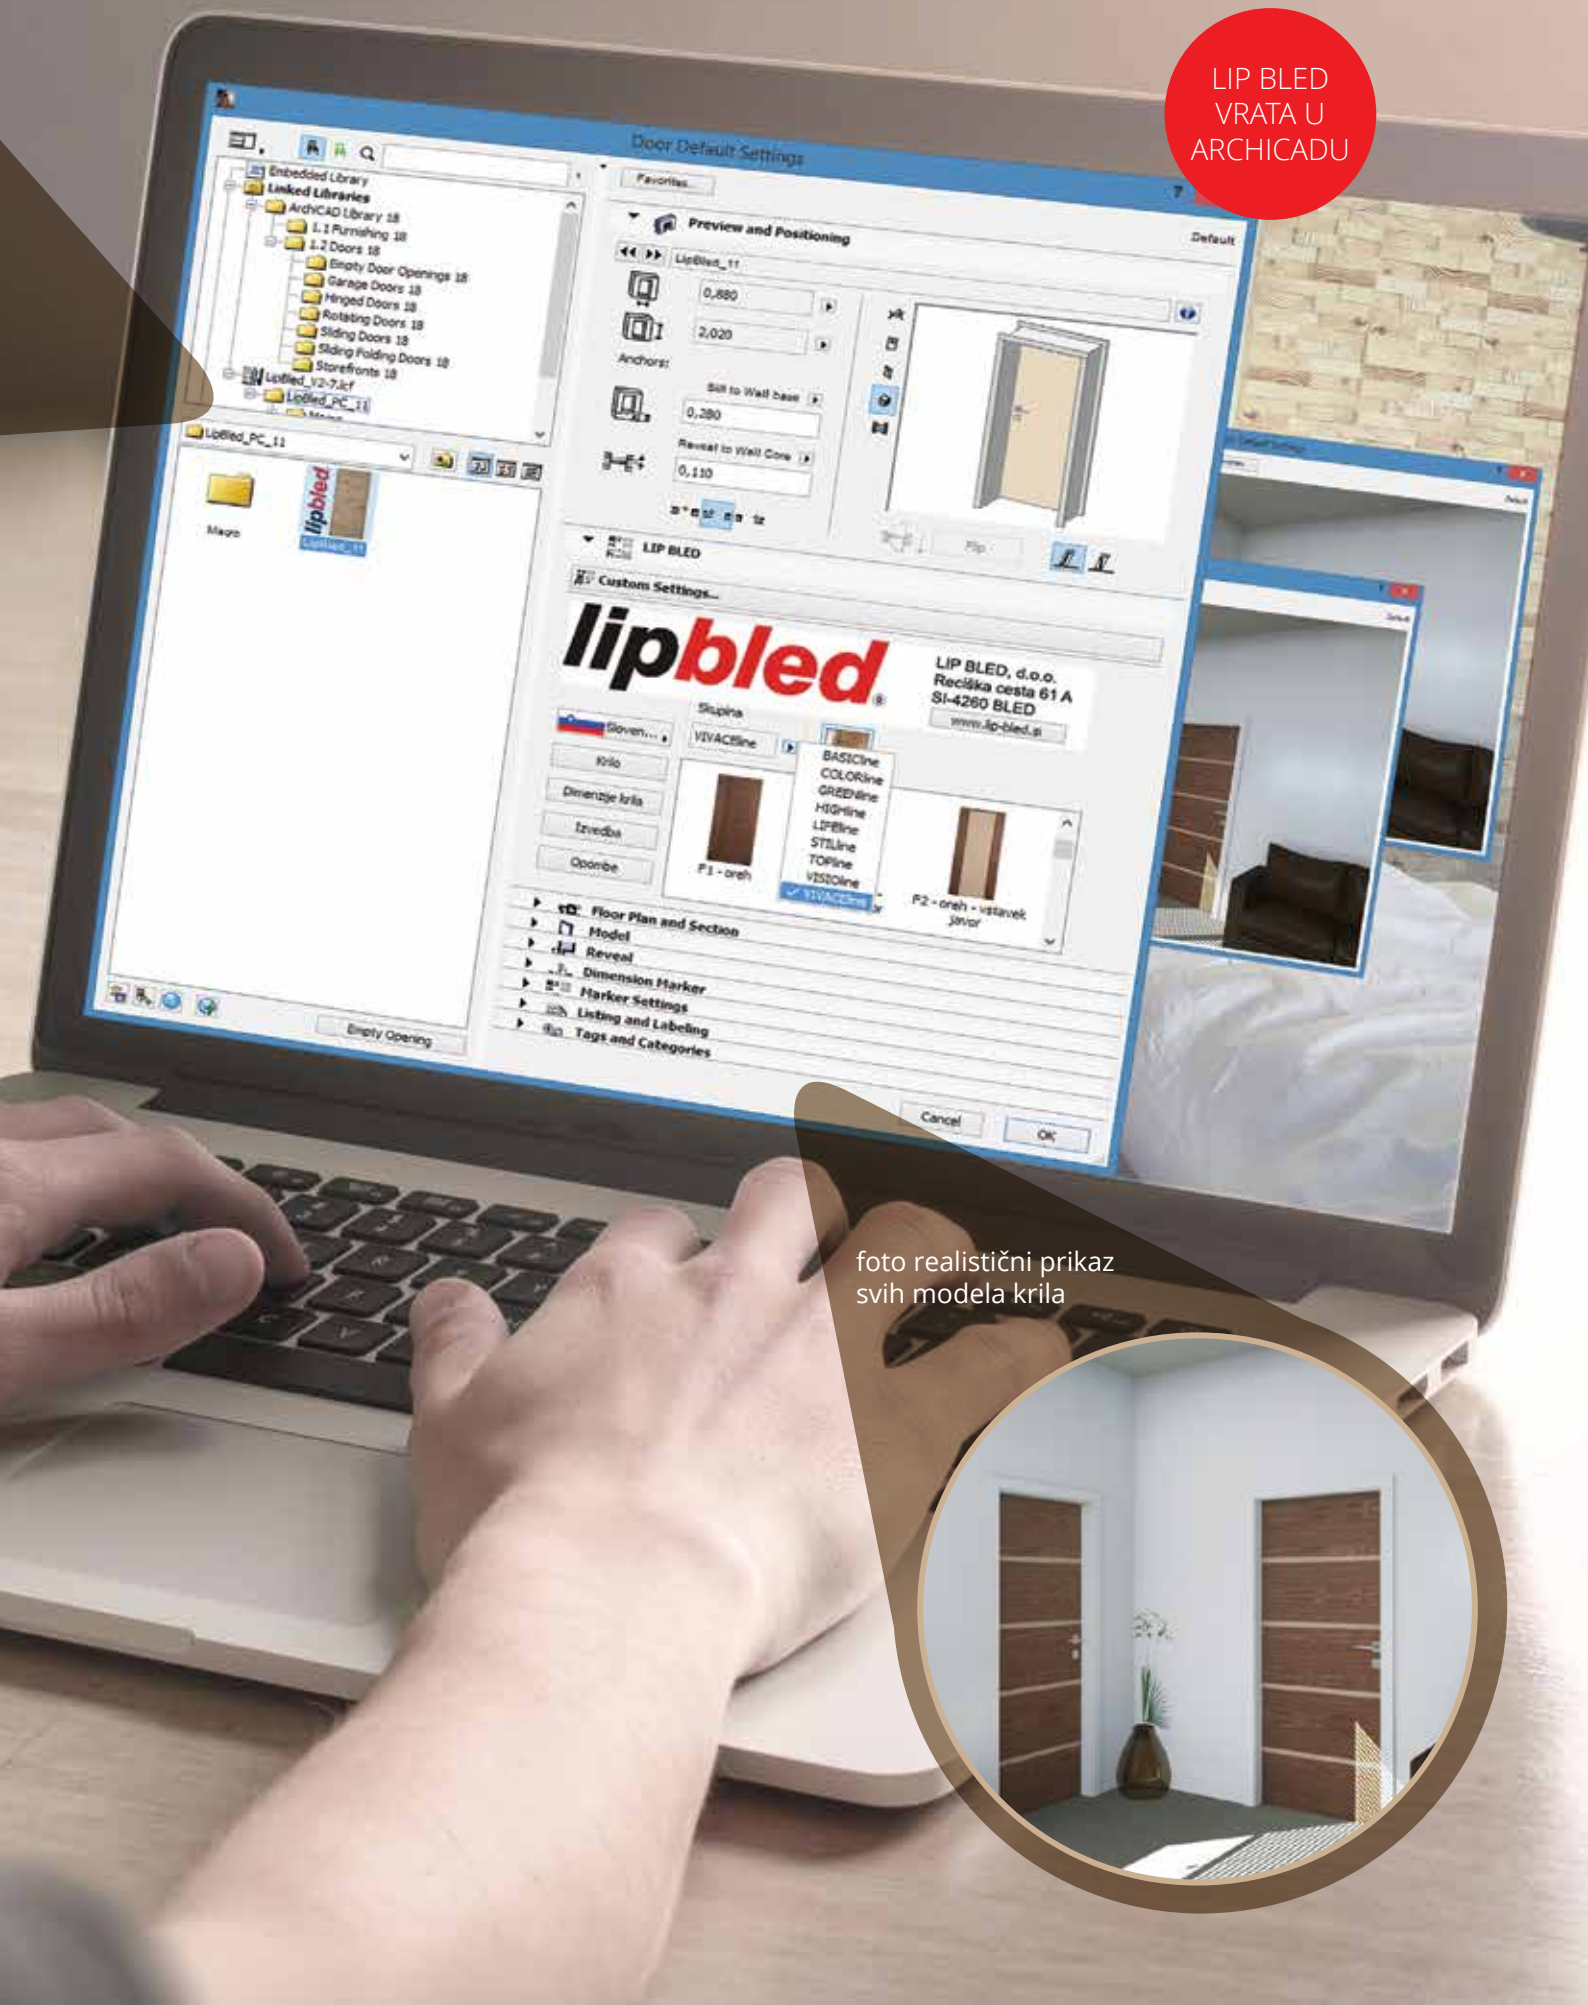

LIP BLEED
VRATA U
ARCHICADU