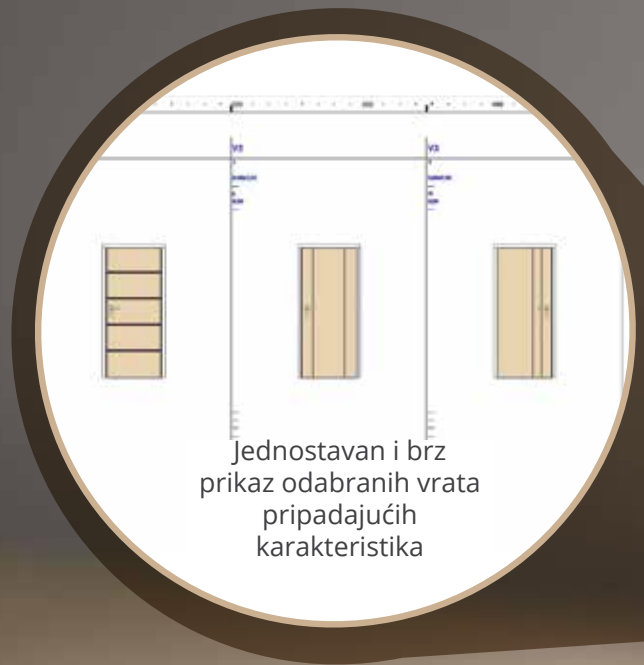

ArchiCAD

ArchiCAD, vodećim alatima za projektiranje u arhitekturi i građevinarstvu već od daleke 1984.godine. Svaki arhitekt koji voli istraživati različite oblike može ostaviti prostora za kreativnost, kako se ne bi trpila preciznost i kvaliteta projektne dokumentacije. Pomoću alata u ArchiCADU jednostavno možemo oblikovati i mijenjati oblike u najboljem pogledu.

stvarajte - oblikujte - planirajte