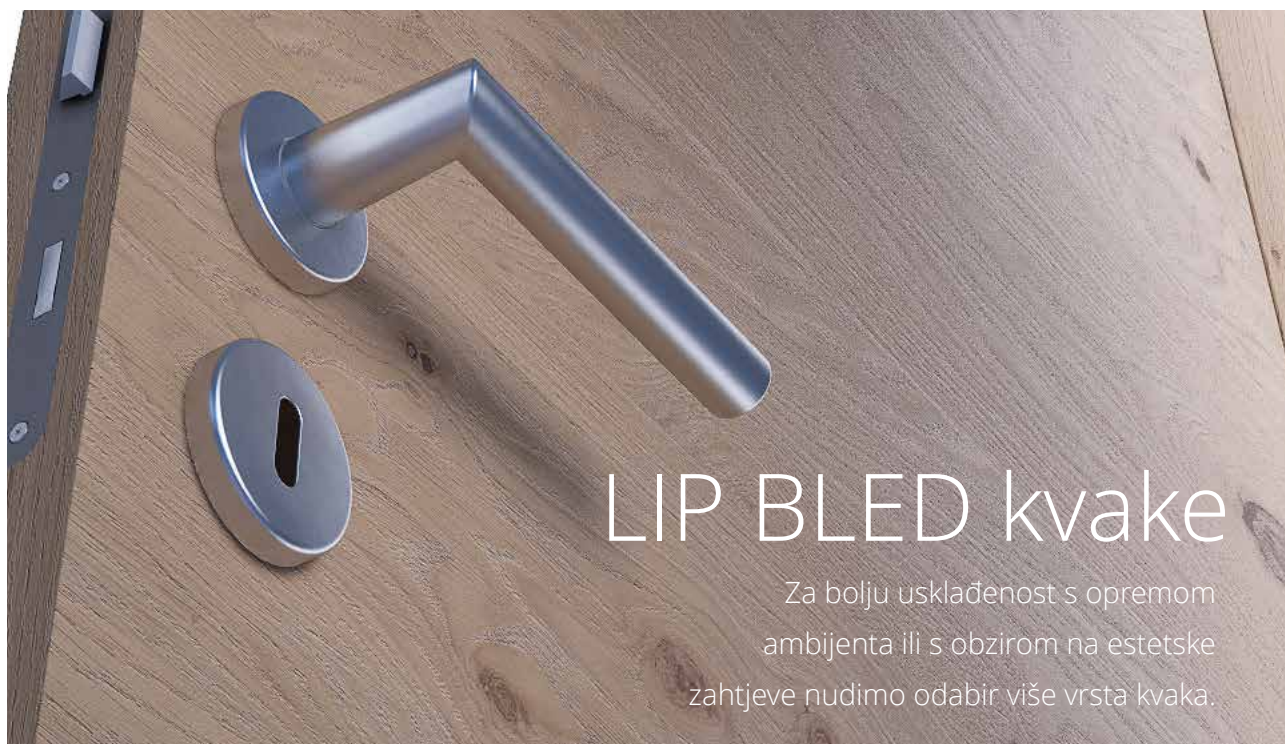

LIP BLED kvake

Za bolju usklađenost s opremom ambijenta ili s obzirom na estetske zahtjeve nudimo odabir više vrsta kvaka.

ANTILA

DORADO

DRACO

GRUS

CASSIOPEIA

CENTAURUS