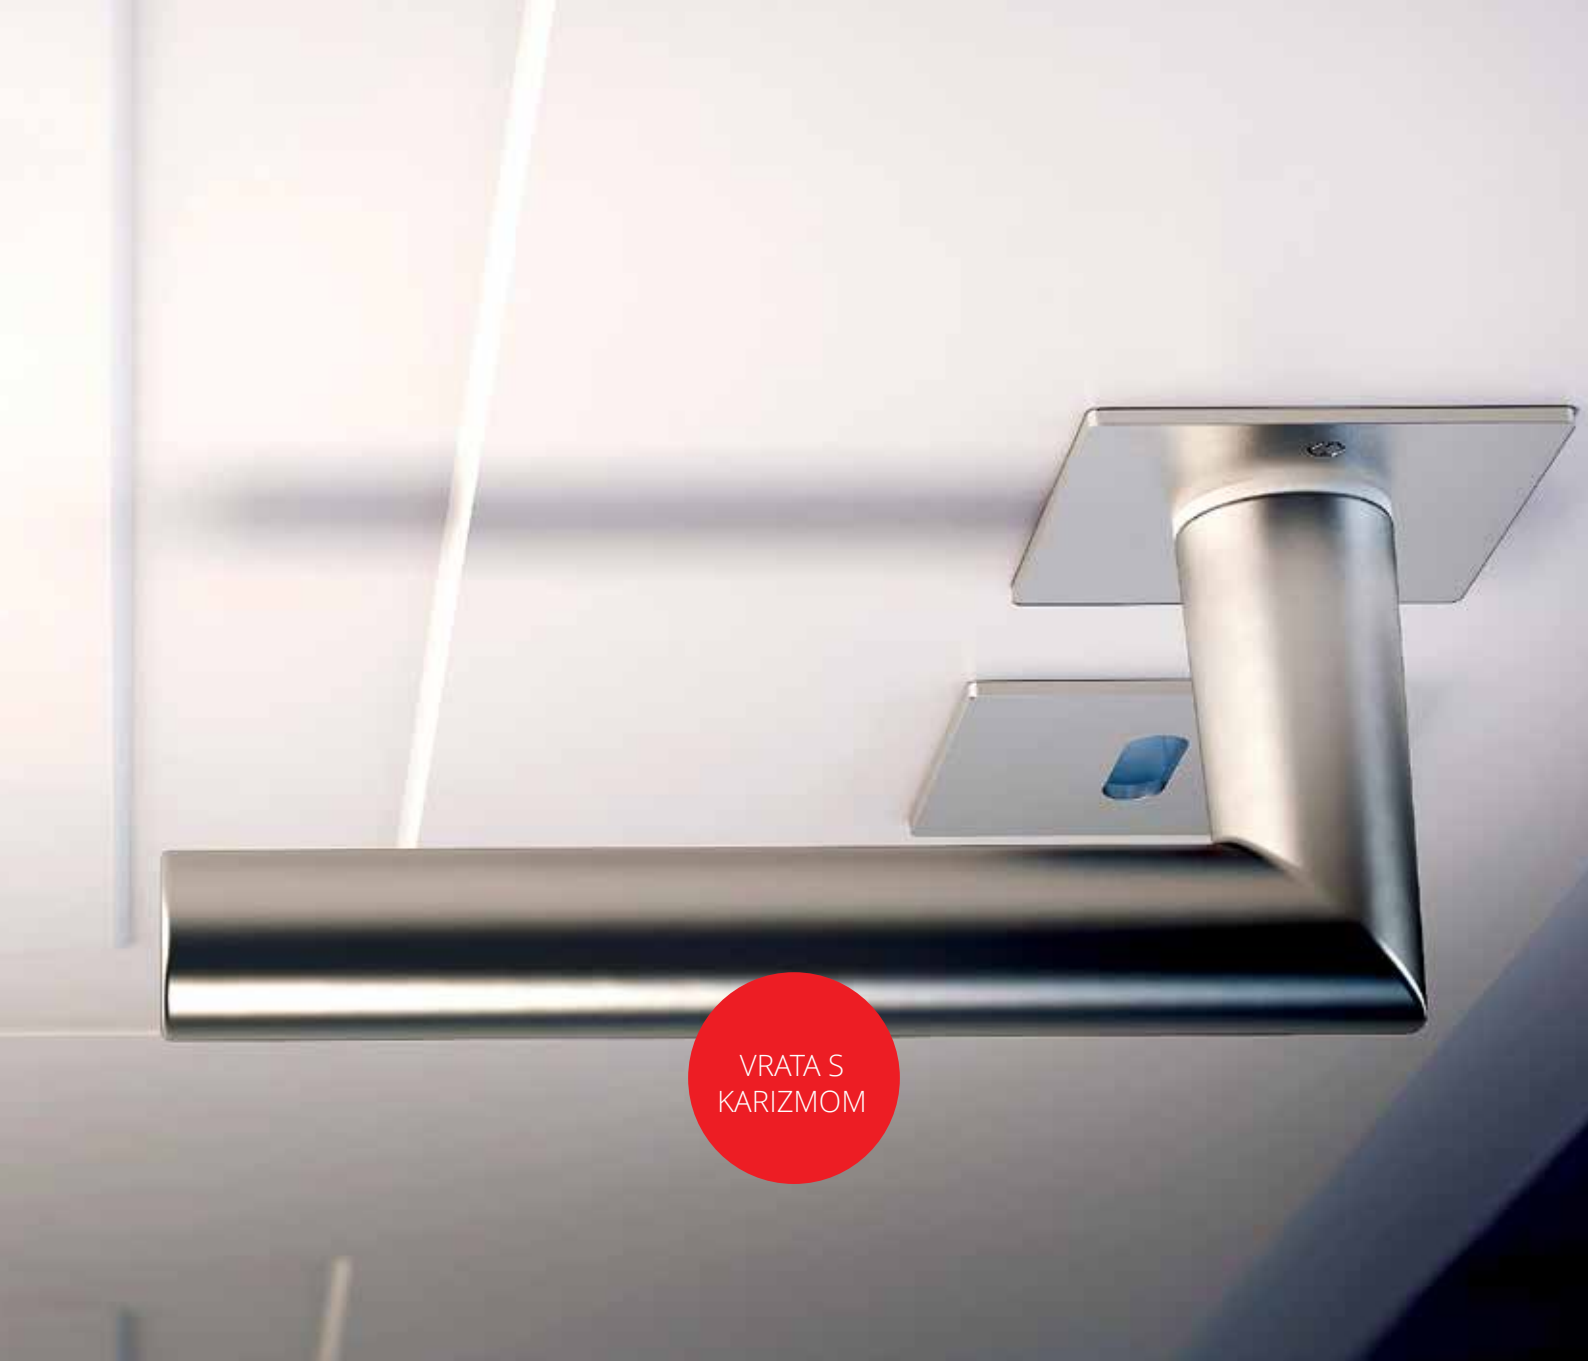

KAISERline / R38L
bijelo obojano MODERN

KAISERline / R40L
s lukom
bijelo obojano MODERN

KAISERline / R39L
bijelo obojano MODERN

VRATA S
KARIZMOM

skice modela KAISERline

model KAISERline R40L

model KAISERline R38L