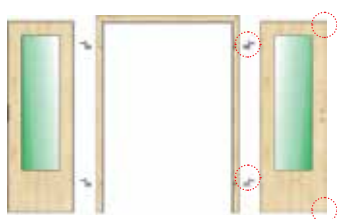

DUOline / VIVACEline F3 / bukva

CUTline

Vrata pod kutom

Vrata prilagođena vašem potkrovlju
ili prostoru.

Nakošeni zidovi i stropovi
nisu više prepreka. Pomoću
vrata **lipbled** možemo izgraditi
romantični stan u potkrovlju.