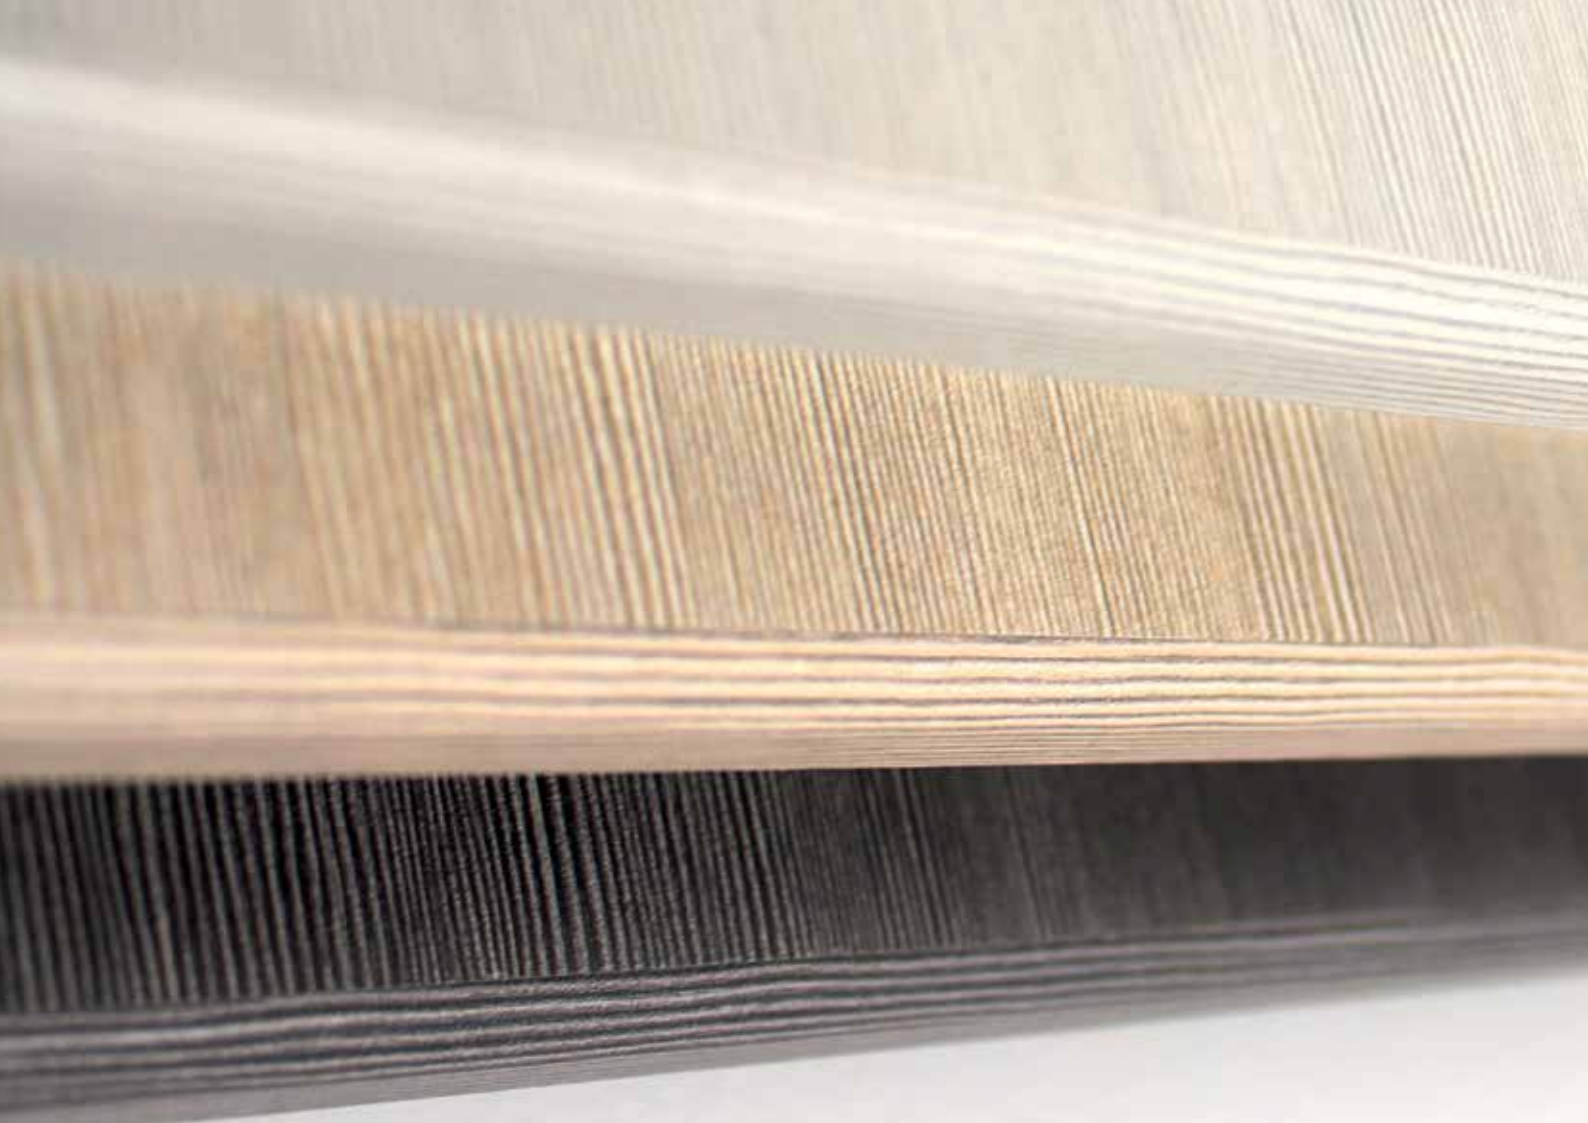

proizvodnje 3D strukture vratnih površina, LIP BLED je među vodećim proizvođačima.

Razvedena površina
3D učinak unutrašnjih vrata
pruža posebnu čaroliju.

TOPline / L1
snježno bijela

TOPline / L1
trešnja marabela