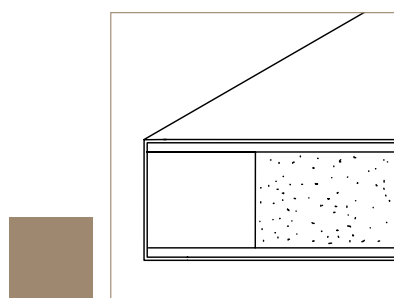

vratno krilo od pune iverice - VL

vratno krilo s ispunom od vratno krilo od perforirane iverice - RS

Rubovi vratnih krila

oštri rub

TRENDLINE
ravno obrezan, bez brazde

SOFT-R
zaobljeni rub

MINI-R
zaobljeni rub