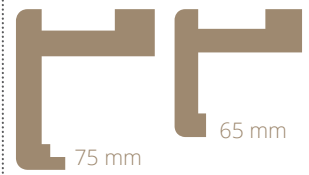

*ABS rubne trake za programe TOPline i SELECTline

FORTE

FORTE TRENDLINE
ravno obrezan, bez
brazde

FORTE REVERSO

KLASIK

TRENDLINE

REVERSO

SMO DOVRATNIK SA
ZAOBLJENIMA OBLGAMA