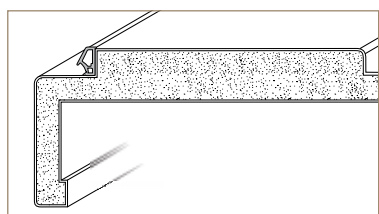

REVERSO

Presjeci dovratnika

KLASIK

TRENDLINE

REVERSO

SM DOVRATNIK SA OŠTRIM RUBOVIMA

SMS DOVRATNIK SA BOMBIRANIMA OBLOGAMA I ZAobljenim RUBOVIMA

Rubovi vratnih krila i presjeci dovratnika FORTE