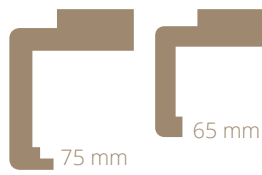

*ABS rubne trake za programe TOPline i SELECTline

FORTE

FORTE TRENDLINE
ravno obrezan, bez
brazde

FORTE REVERSO

KLASIK

TRENDLINE

REVERSO

SMO DOVRATNIK SA
ZAOBLJENIMA OBLGAMA