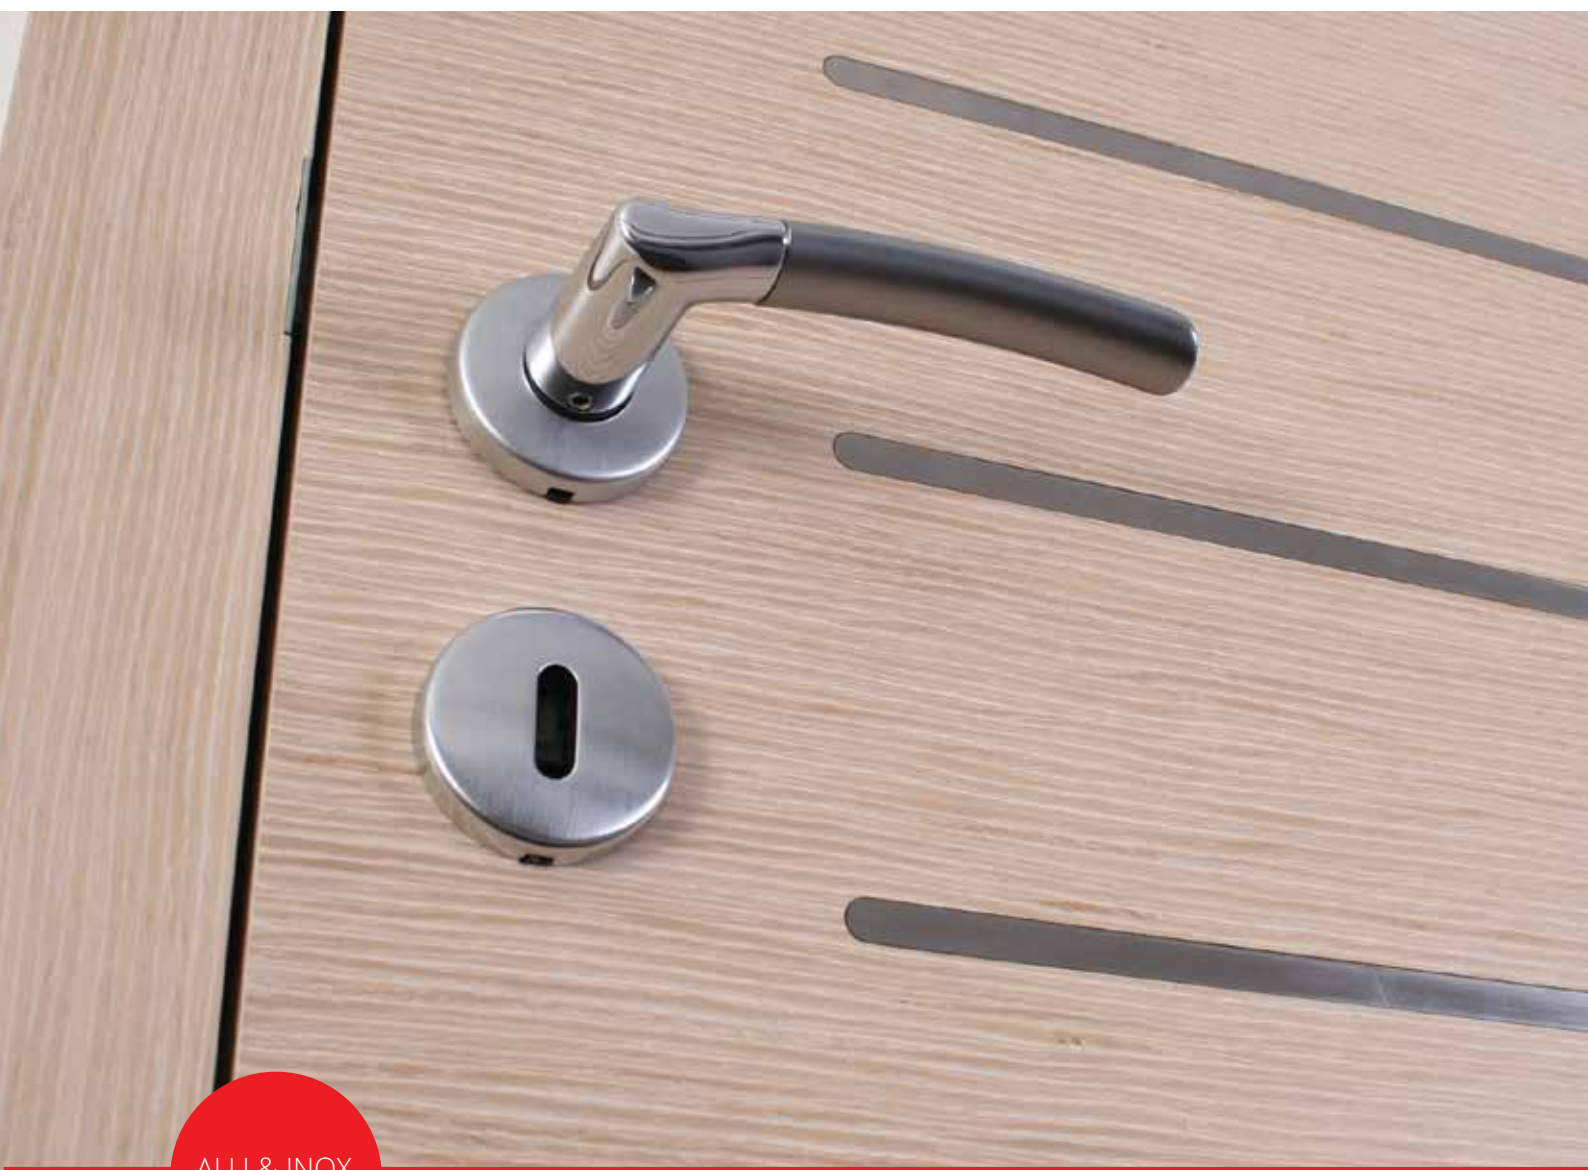

Svježa kombinacija ukrasnih letvica

Neka vaša mašta bude slobodna. Svojom svježom kombinacijom ukrasnih letvica stvorite jedinstveni identitet prostora.

*INOX umetci na furniranoj površini mogući su samo u smjeru strukture

ALU & INOX
EFEKT