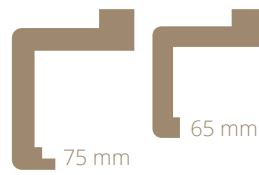

*ABS rubne trake za programe TOPline i SELECTline

FORTE

FORTE TRENDLINE
ravno obrezan, bez
brazde

FORTE REVERSO

KLASIK

TRENDLINE

REVERSO

SMO DOVRATNIK SA
ZAOBLJENIMA OBLGAMA