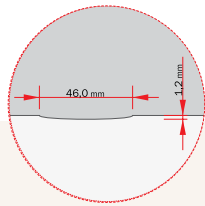

KAISERline / R38L
bijelo obojano MODERN

KAISERline / R40L
s lukom
bijelo obojano MODERN

KAISERline / R39L
bijelo obojano MODERN

VRATA S
KARIZMOM

skice modela KAISERline

model KAISERline R40L

model KAISERline R38L