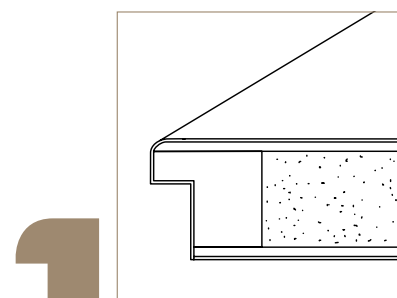

vratno krilo od pune iverice - VL

vratno krilo s ispunom od vratno krilo od perforirane iverice - RS

Rubovi vratnih krila

oštri rub

TRENDLINE
ravno obrezan, bez brazde

SOFT-R
zaobljeni rub

MINI-R
zaobljeni rub