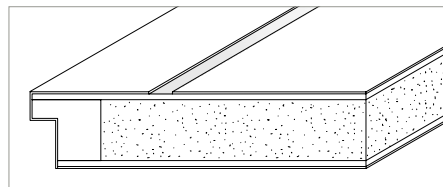

EASY

BIJELO LAKIRANA VRATNA KRILA

COLORline
bijelo lakirano
R27L

COLORline
bijelo lakirano
R28L

COLORline
bijelo lakirano
R29L

COLORline
bijelo lakirano
R34L

COLORline

VRATA U SKLADU S VAŠIM
UKUSOM - RAL KARTA BOJA