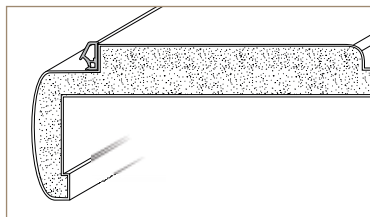

*ABS rubne trake za programe TOPline i SELECTline

FORTE

FORTE TRENDLINE
ravno obrezan, bez
brazde

FORTE REVERSO

KLASIK

TRENDLINE

REVERSO

SMO DOVRATNIK SA
ZAOBLJENIMA OBLGAMA