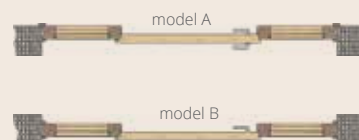

PREGRADNI ZIDOVI OD MASIVNOG DRVETA

s bočnim osvjetljenjem i
nadsvjetlom
PS N DS

s bočnim osvjetljenjem i
nadsvjetlom
PM N DS