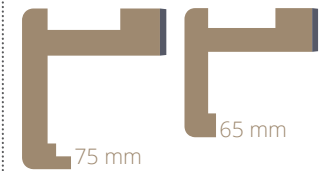

KLASIK

TRENDLINE

REVERSO