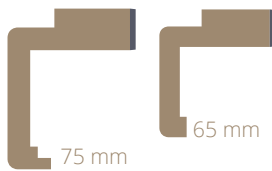

KLASIK

TRENDLINE

REVERSO