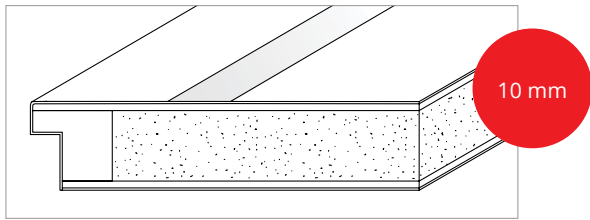

INOX umetci