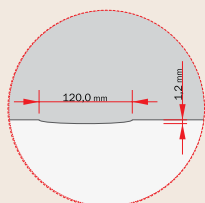

UTORA MODENA +

COLORline
bijelo obojano
R25L