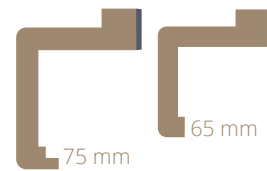

KLASIK

TRENDLINE

REVERSO