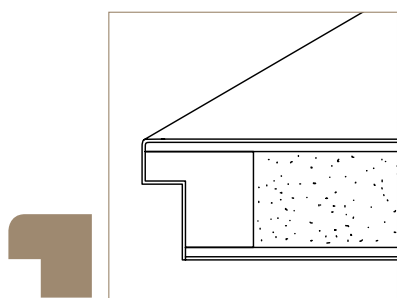

vratno krilo od pune iverice - VL

vratno krilo s ispunom od vratno krilo od perforirane iverice - RS

Rubovi vratnih krila

oštri rub

TRENDLINE
ravno obrezan, bez brazde

SOFT-R
zaobljeni rub

MINI-R
zaobljeni rub